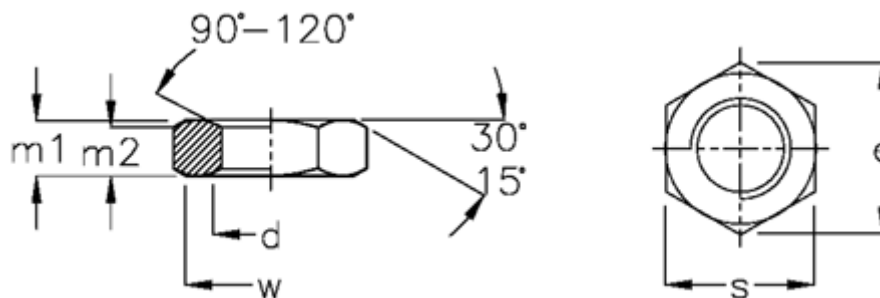

Varenummer: 20185514

Beskrivelse: Kontramøtrik iso 4035-M16 Bruneret

Mål

d	= M16	s max = 24.0
d max	= 17.30	s min = 23.67
d min	= 16.0	w = 22.5
e	= 26.75	
Gevind stigning	= 2.00	
m1 max	= 8.0	
m1 min	= 7.42	
m2	= 5.9	